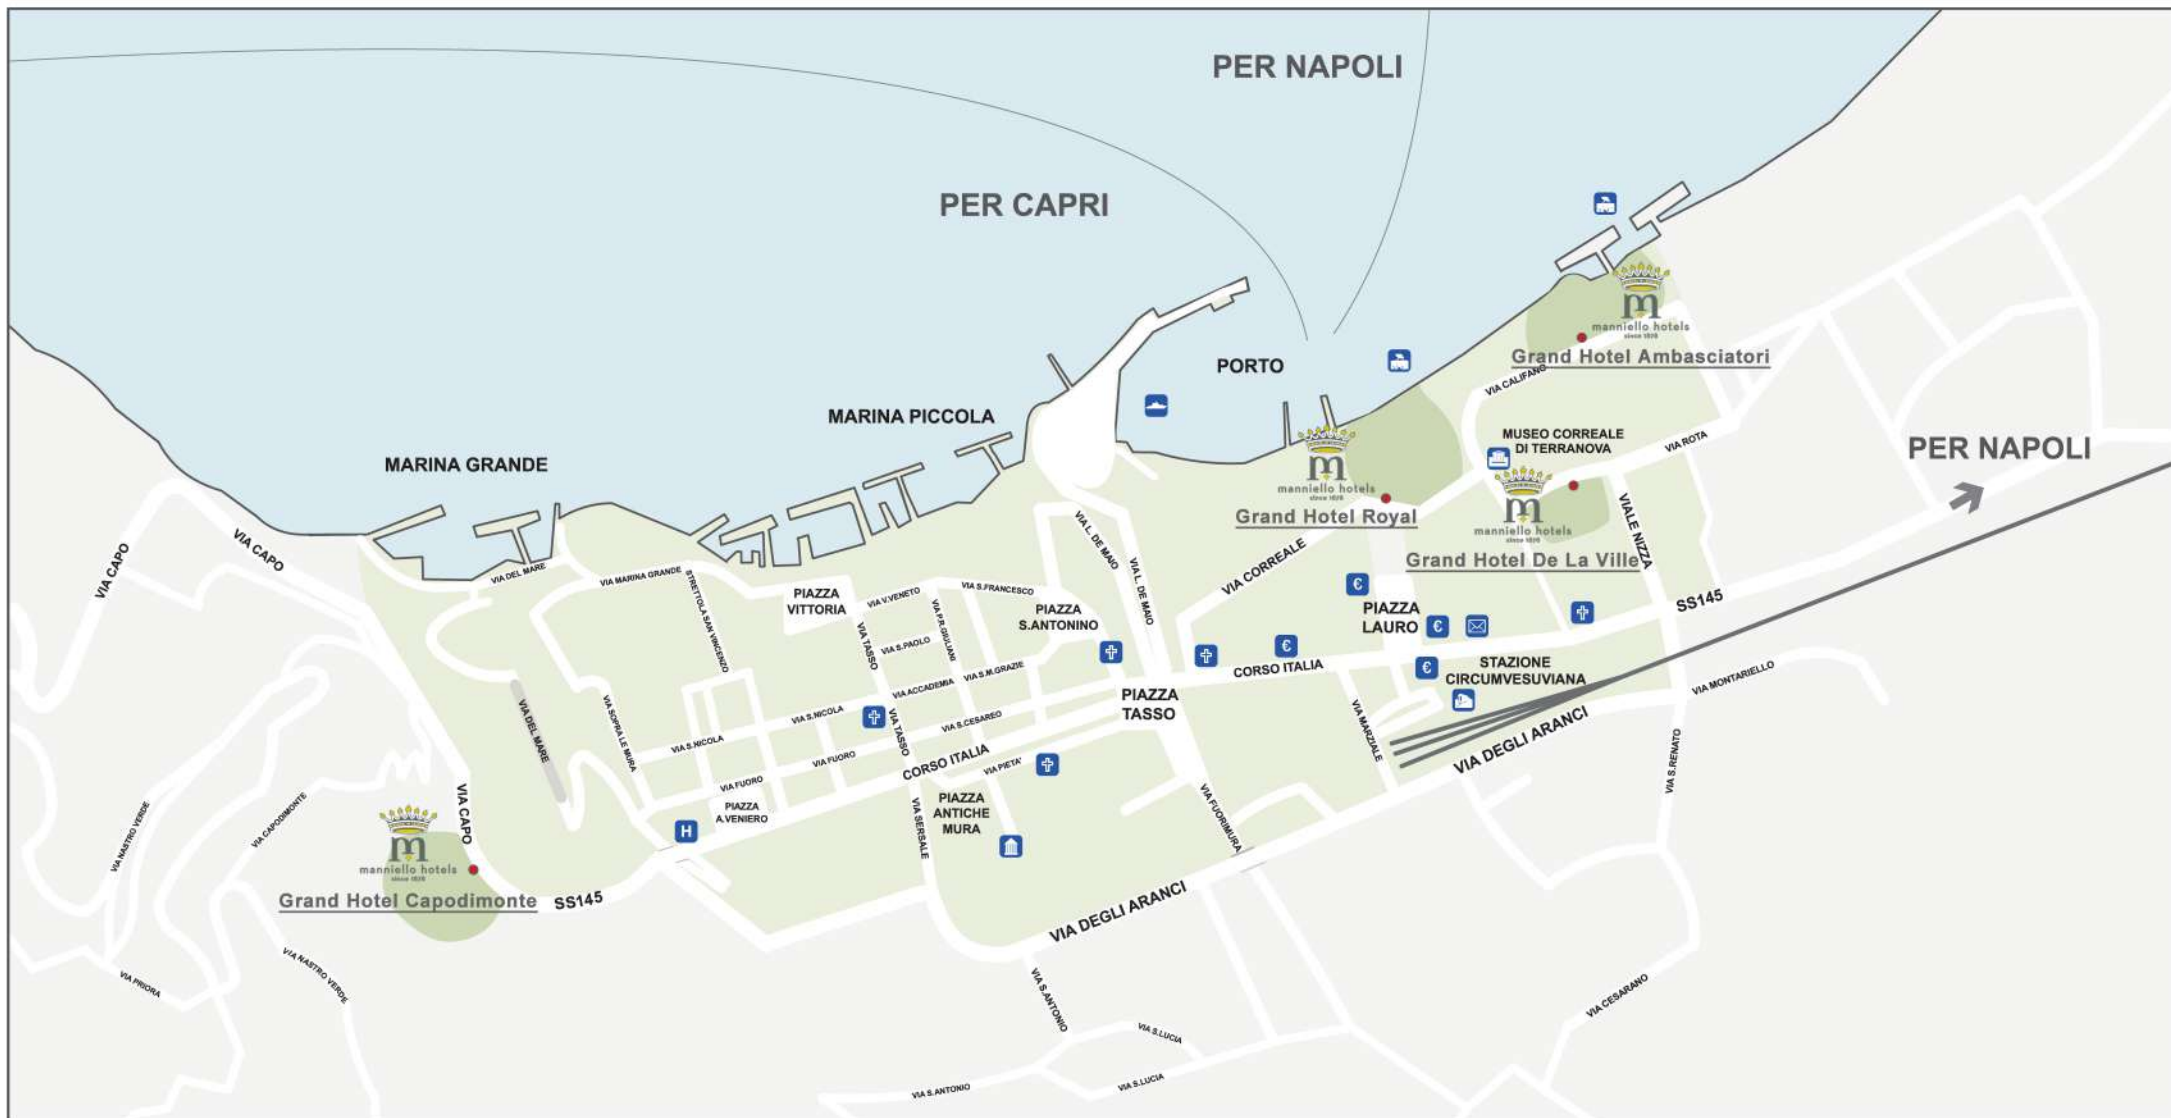

Grand Hotel ROYAL
Via Correale, 42
Tel.: +39 - 081 807 34 34

Grand Hotel AMBASCIATORI
Via Califano, 18
Tel.: +39 - 081 878 20 25

Grand Hotel CAPODIMONTE
Via Capo, 15
Tel.: +39 - 081 878 45 55

Grand Hotel DE LA VILLE
Via Rota, 15
Tel.: +39 - 081 878 21 44

PORTO

TRENI

POSTA

BANCA

OSPEDALE

SPIAGGIA

MUSEO

CHIESA

SITO ARCHEOLOGICO